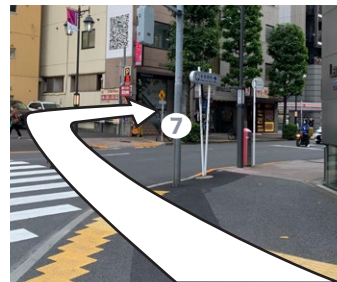

## 新宿御苑前を利用した道順 (四ツ谷方面からは①を、新宿方面からは②よりご覧ください)

四ツ谷方面からは1番出口(電車進行方向の前側)をご利用ください。出口正面の信号を渡り、右側の歩道に沿って直進します。(1番出口をお使いの方は次に③をご覧ください)

新宿方面からは3番出口(電車進行方向の後ろ側)をご利用ください。出口を出てすぐに右折し、最初の信号手前を右折、直進します。(写真左側が新宿通りです)

歩道を50mほど歩くと、正面信号の後方右側に新宿ホテルの看板が見えます。信号を渡り、さらに直進してください。(写真中央信号の後ろにある赤い看板が新宿ホテルパークインです)

ホテルを過ぎ、10秒ほど歩くと川本ビルです。正面階段を上り、廊下奥エレベータで3Fへお越しください。(ここまで徒歩約5分です)

## 新宿三丁目を利用した道順 (改札からC7番出口まで多少お時間がかかります)

C7番出口をご利用ください。出口を出て直進、交差点手前の交番を右折します。(写真左側が新宿柳通りです)

右側歩道に沿って靖国通りを直進。新宿二丁目北交差点を通り、さらに新宿一丁目北交差点まで直進してください。(写真左側が靖国通りです)

新宿一丁目北交差点の信号を渡ってから右折してください。進行方向左側の歩道を直進します。(写真左側が靖国通りです)

交差点から約20秒ほど歩くと川本ビルです。正面階段を上り、廊下奥エレベータで3Fへお越しください。(ここまで徒歩約7分です)