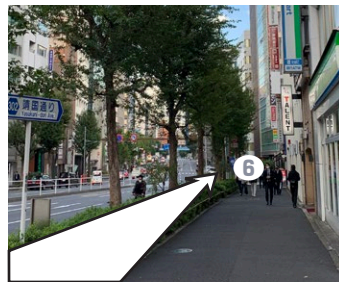

## 新宿御苑前を利用した道順 (四ツ谷方面からは①を、新宿方面からは②よりご覧ください)

四ツ谷方面からは1番出口(電車進行方向の前側)をご利用ください。出口正面の信号を渡り、右側の歩道に沿って直進します。(1番出口をお使いの方は次に③をご覧ください)

新宿方面からは3番出口(電車進行方向の後ろ側)をご利用ください。出口を出てすぐに右折し、最初の信号手前を右折、直進します。(写真左側が新宿通りです)

歩道を50mほど歩くと、正面信号の後方右側に新宿ホテルの看板が見えます。信号を渡り、さらに直進してください。(写真中央信号の後ろにある赤い看板が新宿ホテルパークインです)

ホテルを過ぎ、10秒ほど歩くと川本ビルです。正面階段を上り、廊下奥エレベータで3Fへお越しください。(ここまで徒歩約5分です)

## 新宿三丁目を利用した道順 (改札からC7番出口まで多少お時間がかかります)

C7番出口をご利用ください。出口を出て直進、交差点手前の交番を右折します。(写真左側が新宿柳通りです)

右側歩道に沿って靖国通りを直進。新宿二丁目北交差点を通り、さらに新宿一丁目北交差点まで直進してください。(写真左側が靖国通りです)

新宿一丁目北交差点の信号を渡ってから右折してください。進行方向左側の歩道を直進します。(写真左側が靖国通りです)